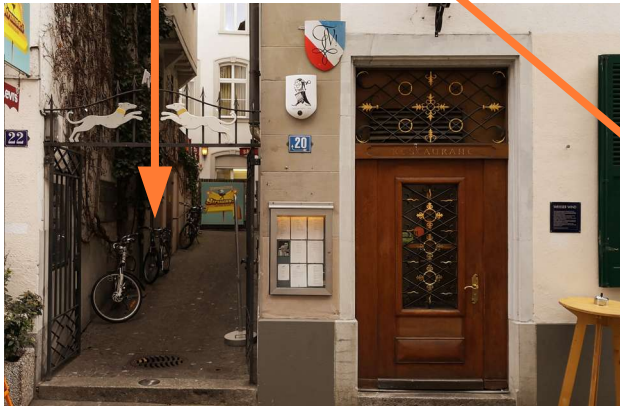

## Anreise mit dem ÖV:

- S3, S5, S6 S7, S9 S11 S12 S15 S16 bis «Zürich Stadelhofen» oder
- Tram 4 bis «Helmhaus»
- [Link zu Google Maps](#)

Das Zunfthaus «Weisser Wind» erkennen Sie leicht an dem Schild mit dem weissen Hund auf schwarzem Grund. Links neben dem Haus ist ein Durchgang mit schmiedeeisernem Tor.

Gehen Sie durch das Tor zu dem mit «Säle» angeschriebenen Nebeneingang.

Der Kursraum liegt im ersten Stock.