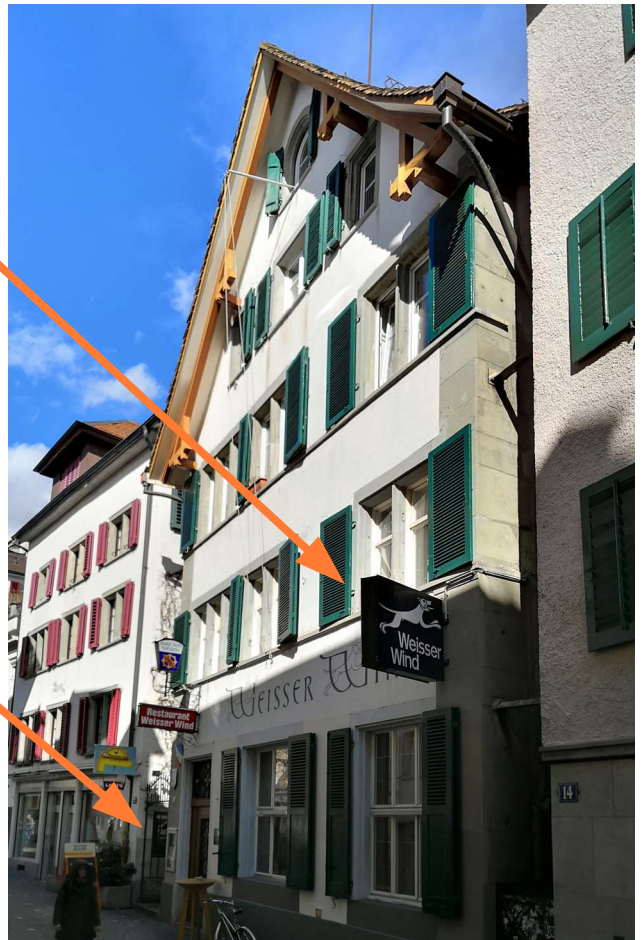

## Anreise mit dem ÖV:

- S3, S5, S6 S7, S9 S11 S12 S15 S16 bis «Zürich Stadelhofen» oder
- Tram 4 bis «Helmhaus»
- [Link zu Google Maps](#)

Das Zunfthaus «Weisser Wind» erkennen Sie leicht an dem Schild mit dem weissen Hund auf schwarzem Grund. Links neben dem Haus ist ein Durchgang mit schmiedeeisernem Tor.

Gehen Sie durch das Tor zu dem mit «Säle» angeschriebenen Nebeneingang.

Der Kursraum liegt im ersten Stock.