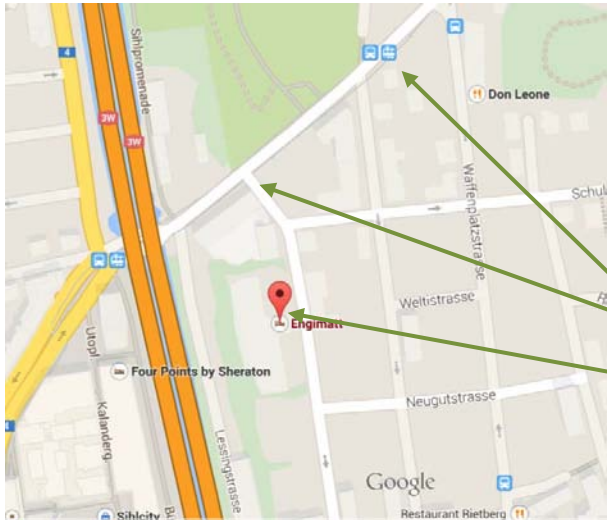

### Transfer mit Tram ab HB Zürich

Tram No. 13 vom Hauptbahnhof oder Tram 5 ab Bellevue/Bhf Stadelhofen bis Station Waffenplatzstrasse. In Fahrtrichtung weitergehen. Die erste Querstrasse auf der linken Seite ist die Engimattstrasse.

Das Hotel liegt nach 150 Metern auf der rechten Seite